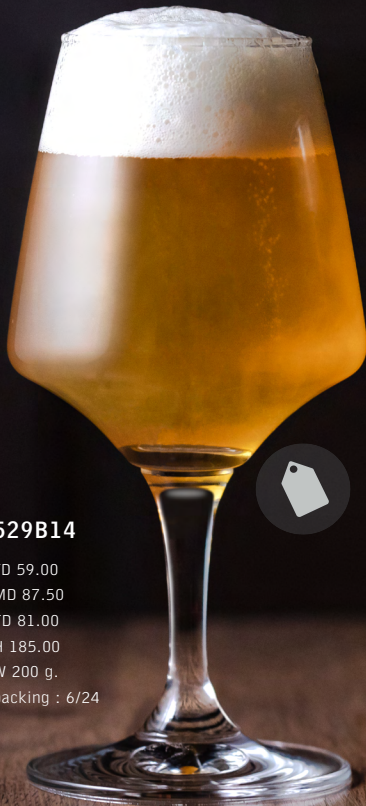

CraftMhan are the perfect glasses for all kinds of craft beer styles. The chimney shape of the big bowl helps with aroma detecting, preserving and releasing the aroma to the top of the glass at the perfect angle for drinking craft beers, available in two types of glasses.

คราฟต์มาน คือแก้วเบียร์ที่ถูกออกแบบมาเฉพาะ เพื่อคราฟต์เบียร์ ด้วยกระเปาะแก้วที่ใหญ่ ช่วยในการกักเก็บกลิ่น ทรงแก้วสูงส่งเสริมการปลดปล่อยกลิ่นได้ดี ทั้งนี้เพื่อให้คุณได้สัมผัสกลิ่นหอมของมอลต์ และฮอปส์ในคราฟต์เบียร์ได้ดีเยี่ยม นอกจากนี้ องศาแก้วที่เหมาะสมกับการยกดื่ม ทำให้จับได้ถนัดมืออีกด้วย แก้วคราฟท์มานมาใน 2 ดีไซน์ และขนาดให้คุณได้เลือก

CraftMhan

Enhancing Your Craft Beer Experience

CraftMhan

Enhancing Your Craft Beer Experience

CraftMhan Stemware
390 ml. / 13 ¾ Oz.

529B14

TD 59.00
MD 87.50
FD 81.00
H 185.00
W 200 g.
packing : 6/24

CraftMhan Tumbler
565 ml. / 19 ¾ Oz.